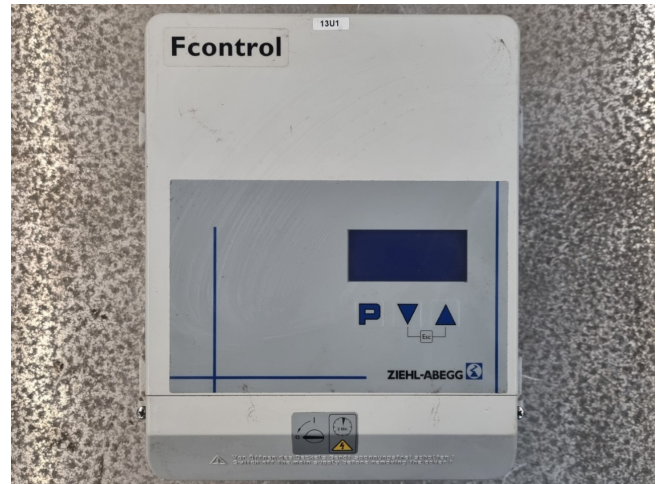

Ziehl Abegg Fcontrol FXDM4AME

Specifications

Marca	Ziehl Abegg
Tipo	Fcontrol FXDM4AME
Remarks	260x250x200 mm (LxWxH)
Stock	3

Description

Used Ziehl Abegg Fcontrol FXDM4AME

Used Ziehl Abegg FXDM4AME Fcontrol.
208-480V 3~ 50/60Hz 4A IP20